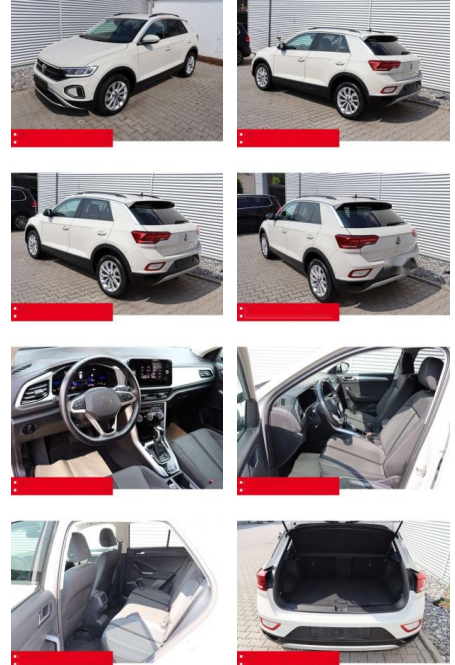

BS05-4700_GW Argos Nr.:

Erstzulassung:	Kilometer:	Farbe:	Leistung:	Kraftstoffart:	Verbr. komb.	CO2-Emission	CO2-Klasse (WLTP)
01.05.2023	41.050	Grau	110 kW / 150 PS	Benzin	6,4 l/100km	144 g/km	E

PREIS
27.910 €