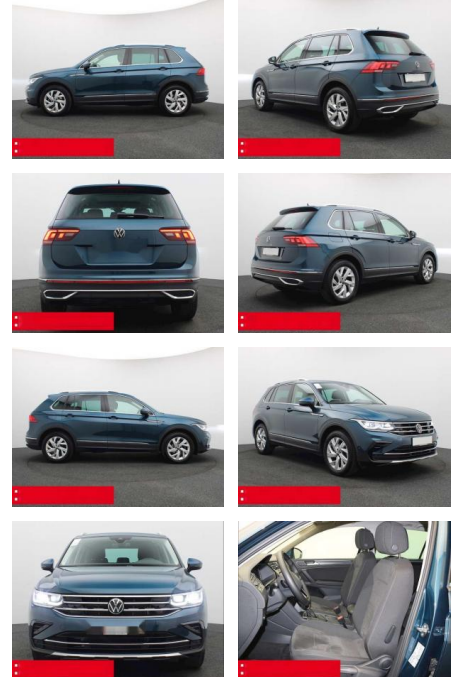

Volkswagen Tiguan 2.0 TDI DSG Elegance PANO AHK

BS05-74596_GW050111r..

| Erstzulassung: | Kilometer: | Farbe: | Leistung: | Kraftstoffart: | Verbr. komb. | CO2-Emission | CO2-Klasse (WLTP) |
|----------------|------------|--------|-----------------|----------------|--------------|--------------|-------------------|
| 01.10.2023 | 13.510 | Blau | 110 kW / 150 PS | Benzin | 5,8 l/100km | 151 g/km | E |

- Anti-Blockiersystem ABS

Multimedia

- Radio

Weiteres

- Diesel
- HIGHLIGHTS PANORAMA-SCHIEBEDACH
- NAVIGATIONSSYSTEM DISCOVER MEDIA incl. Streaming und Internet LM-Felgen 18
- FRANKFURT ANHÄNGEVORRICHTUNG (anklapp-/schwenkbar) MATRIX
- LED-SCHEINWERFER RÜCKFAHRKAMERA
- ASSISTENZ-SYSTEME
- ACC-ABSTANDSTEMPOMAT-ADAPTIVE CRUISE CONTROL Müdigkeitserkennung
- NOTBREMSASSISTENT PARKLENK-ASSISTENT
- SPURHALTE-ASSISTENT SPURWECHSELASSISTENT
- SIDE ASSIST TRAVEL ASSIST LIGHT ASSIST
- VERKEHRSZEICHENERKENNUNG