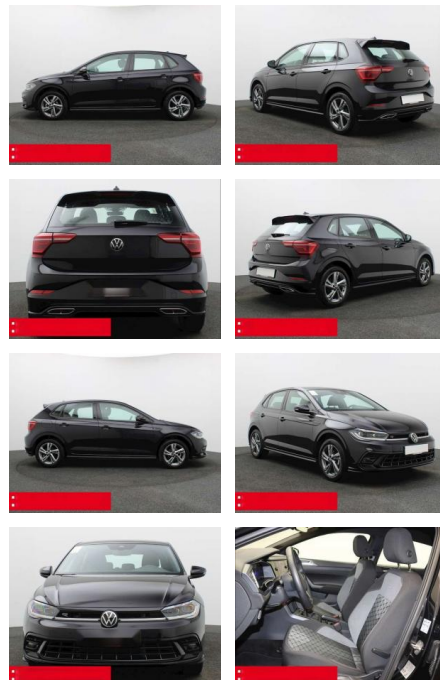

## Volkswagen Polo 1.0 TSI R-Line IQ.LIGHT NAVI

BS05-75421\_Gewinnplanr.: **Angewiesen**

Erstzulassung:	Kilometer:	Farbe:	Leistung:	Kraftstoffart:	Verbr. komb.	CO2-Emission	CO2-Klasse (WLTP)
01.11.2023	19.520	Schwarz	70 kW / 95 PS	Benzin	5,2 l/100km	119 g/km	D