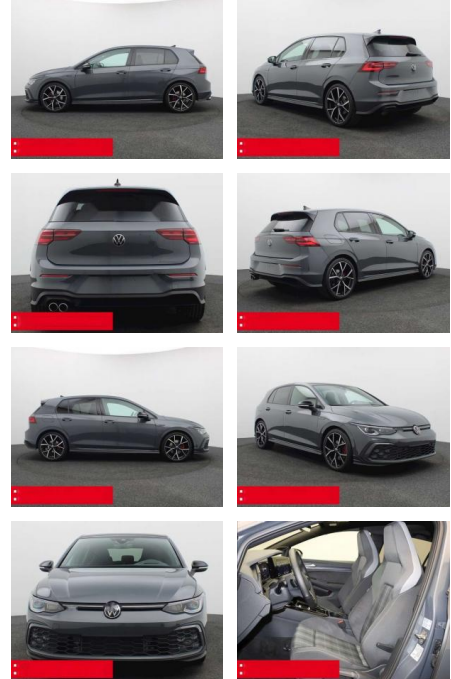

Volkswagen Golf 8 2.0 TDI DSG GTD PANO AHK H+K

BS05-74287_Golf 8 2.0 TDI DSG GTD PANO AHK H+K

Erstzulassung:	Kilometer:	Farbe:	Leistung:	Kraftstoffart:	Verbr. komb.	CO2-Emission	CO2-Klasse (WLTP)
01.09.2023	17.080	Grau	147 kW / 200 PS	Benzin	5,4 l/100km	141 g/km	E

- Anti-Blockiersystem ABS

Multimedia

- Radio

Weiteres

- Diesel
- HIGHLIGHTS PANORAMA-SCHIEBEDACH
- NAVIGATIONSSYSTEM DISCOVER MEDIA incl. Streaming und Internet IQ.LIGHT - LED-Matrixscheinwerfer
- ANHÄNGEVORRICHTUNG (anklapp-/schwenkbar)
- TOP-SPORT-SITZE
- HEAD-UP-DISPLAY RÜCKFAHRKAMERA
- SOUNDSYSTEM HARMAN-KARDON 480 Watt
- ASSISTENZ-SYSTEME
- ACC-ABSTANDSTEMPOMAT-ADAPTIVE CRUISE
- AUSSEN-AUSSTATTUNG Abgedunkelte Scheiben ab B-Säule
- Black-Style Design - Leiste zwischen Scheinwerfern/Griffmulden beleuchtet und Spiegelgehäuse schwarz