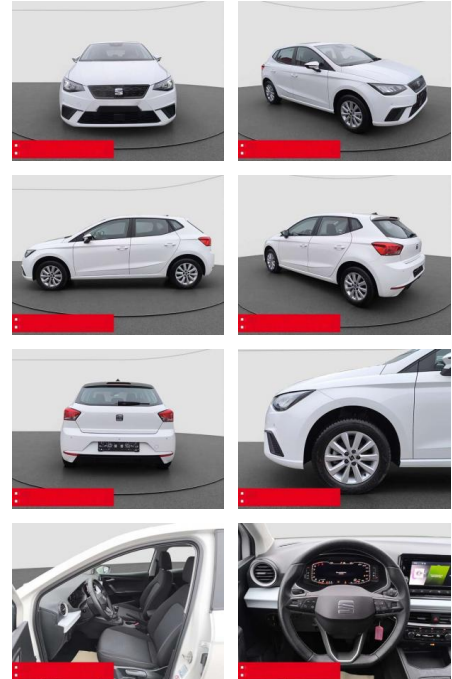

Seat Ibiza 1.0 TSI Style LED RFK PDC TEMPOMAT

BS05-5562_GW Angebotsnr.:

Erstzulassung:	Kilometer:	Farbe:	Leistung:	Kraftstoffart:	Verbr. komb.	CO2-Emission	CO2-Klasse (WLTP)
01.04.2023	7.305	Weiß	70 kW / 95 PS	Benzin	5,5 l/100km	124 g/km	D