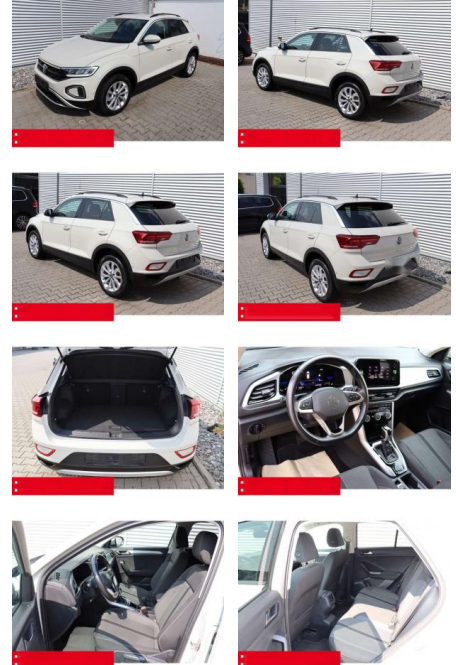

BS05-4703_GW Arg. Anz. nr.:

Erstzulassung:	Kilometer:	Farbe:	Leistung:	Kraftstoffart:	Verbr. komb.	CO2-Emission	CO2-Klasse (WLTP)
01.05.2023	33.340	Grau	110 kW / 150 PS	Benzin	6,4 l/100km	144 g/km	E

PREIS
27.910 €