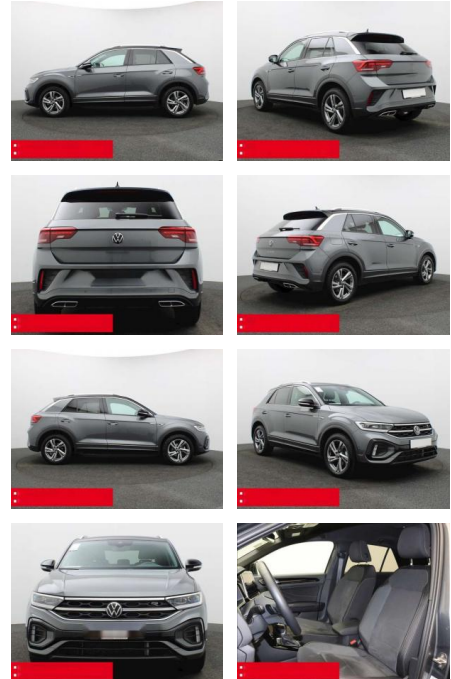

BS05-76506_GW...
Angebot Nr.:

Erstzulassung:	Kilometer:	Farbe:	Leistung:	Kraftstoffart:	Verbr. komb.	CO2-Emission	CO2-Klasse (WLTP)
01.01.2024	19.830	Grau	110 kW / 150 PS	Benzin	6,3 l/100km	143 g/km	E

PREIS
32.650 €