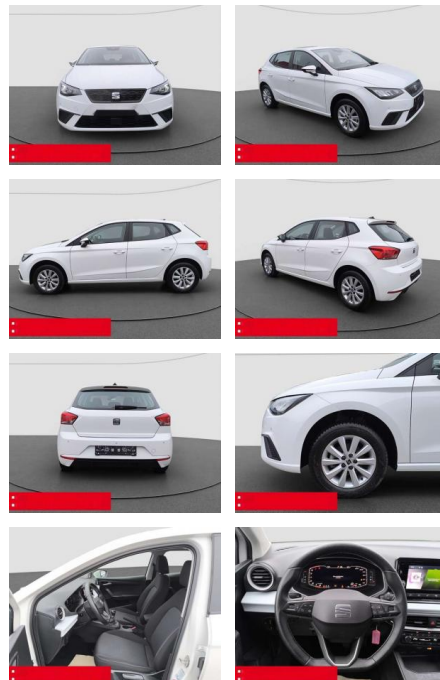

Seat Ibiza 1.0 TSI Style LED RFK PDC TEMPOMAT

BS05-5590_GW Angebotsnr.:

Erstzulassung:	Kilometer:	Farbe:	Leistung:	Kraftstoffart:	Verbr. komb.	CO2-Emission	CO2-Klasse (WLTP)
01.02.2023	13.800	Weiß	70 kW / 95 PS	Benzin	5,5 l/100km	124 g/km	D