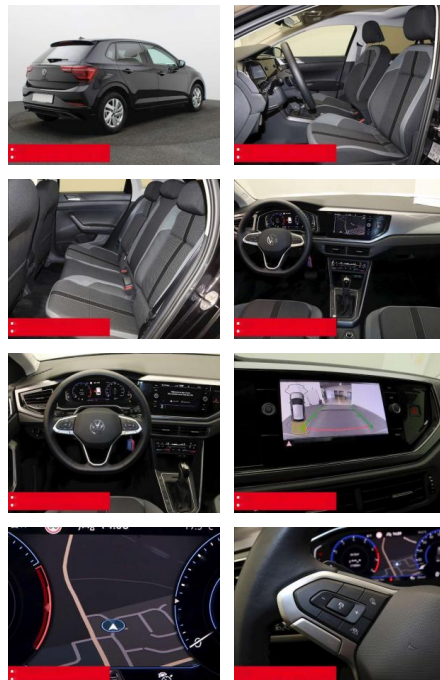

Ihr Ansprechpartner

Herr Patrick Korfmacher
E-Mail: info@auto-korfmacher.de
Telefon: 07822 8670870

Autohaus Korfmacher GmbH
Bundesstraße 1 - 77955 Ettenheim - Tel.: 07822 / 8670870

Volkswagen Polo 1.0 TSI DSG Style PANO IQ.DRIVE

BS05-75469_GW000111

Erstzulassung:	Kilometer:	Farbe:	Leistung:	Kraftstoffart:	Verbr. komb.	CO2-Emission	CO2-Klasse (WLTP)
01.12.2023	6.785	Schwarz	81 kW / 110 PS	Benzin	5,8 l/100km	131 g/km	D

PREIS
26.470 €

FINANZIERUNGSBEISPIEL

Laufzeit: 72 Monate   Anzahlung: 25 %
Basis-Finanzierung:*   Mtl. Rate:
Zielraten-Finanzierung:** **230 €**

* Basisfinanzierung: Anzahlung: 6.618 Euro, Laufzeit: 72 Monate, Nettodarlehen: 19.853 Euro, Gesamtbetrag: 31.229 Euro, Zinssätze: 7.71% Sollz. (gebunden), 7.99% eff.
** Zielratenfinanzierung: Anzahlung: 6.618 Euro, Laufzeit: 72 Monate, Nettodarlehen: 19.853 Euro, Zielrate: 14.559 Euro, Gesamtbetrag: 31.969 Euro, Zinssätze: 7.71% Sollz. (gebunden), 7.99% eff., Vermittlung für: SANTANDER CONSUMER BANK
Repräsentatives Beispiel gem. § 17 Abs. 4 PAngV. Diese Finanzierungsangebote sind Beispiele. Gerne ermitteln wir für Sie Ihr individuelles Angebot.

Ausstattung

Sicherheit

- Anti-Blockiersystem ABS

- Zwischenverkauf und Irrtümer vorbehalten.

Multimedia

- Radio

Weiteres

- HIGHLIGHTS Sondermodell STYLE
- PANORAMA-SCHIEBEDACH NAVIGATIONSSYSTEM
- DISCOVER MEDIA incl. Streaming und Internet LM-Felgen 15 RONDA IQ.LIGHT
- LED-Matrixscheinwerfer RÜCKFAHRKAMERA
- ASSISTENZ-SYSTEME
- ACC-ABSTANDSTEMPOMAT-ADAPTIVE CRUISE CONTROL Berganfahr-Assistent
- Fernlichtassistent DYNAMIK LIGHT ASSIST (blendfreies FL) Müdigkeitserkennung
- NOTBREMSASSISTENT SPURHALTE-ASSISTENT
- TRAVEL ASSIST VERKEHRSZEICHENERKENNUNG
- Fußgängererkennung Einparkhilfe PDC
- vorne und hinten INFOTAINMENT &

STÄNDIG ÜBER 15.000 FAHRZEUGE IM BESTAND!