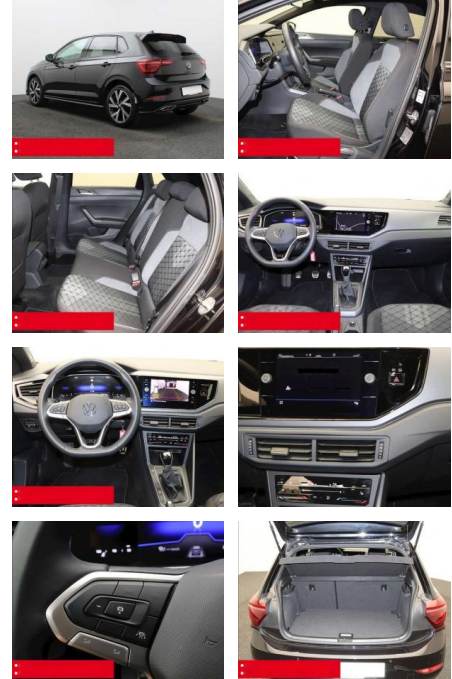

Volkswagen Polo 1.0 TSI R-Line IQ.LIGHT NAVI

BS05-75789_GW050119..

Erstzulassung:	Kilometer:	Farbe:	Leistung:	Kraftstoffart:	Verbr. komb.	CO2-Emission	CO2-Klasse (WLTP)
01.11.2023	29.230	Schwarz	70 kW / 95 PS	Benzin	5,5 l/100km	124 g/km	D