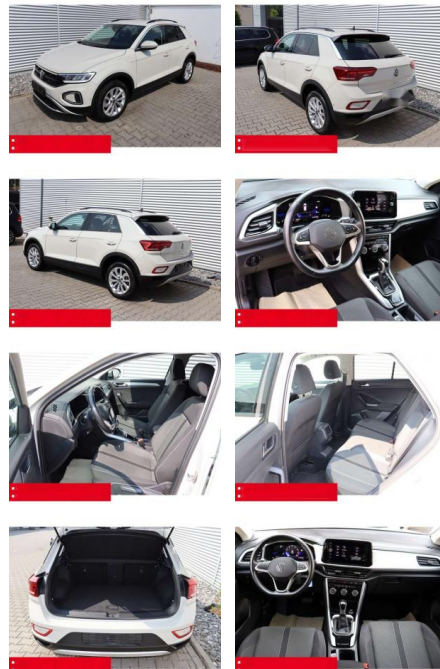

BS05-4694_GW Artikelnr.:

Erstzulassung:	Kilometer:	Farbe:	Leistung:	Kraftstoffart:	Verbr. komb.	CO2-Emission	CO2-Klasse (WLTP)
01.05.2023	37.280	Grau	110 kW / 150 PS	Benzin	6,4 l/100km	144 g/km	E

PREIS
28.010 €