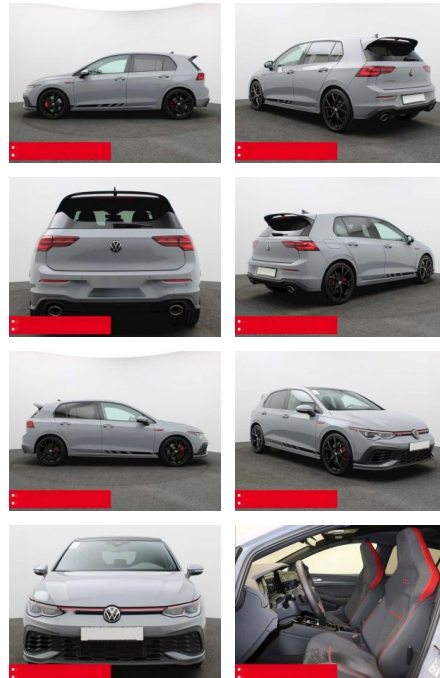

Volkswagen Golf GTI 8 2.0 TSI DSG Clubsport PANO

BS05-75077_Golf GTI 8 2.0 TSI DSG Clubsport PANO

Erstzulassung:	Kilometer:	Farbe:	Leistung:	Kraftstoffart:	Verbr. komb.	CO2-Emission	CO2-Klasse (WLTP)
01.11.2023	22.420	Grau	221 kW / 300 PS	Benzin	7,5 l/100km	171 g/km	F