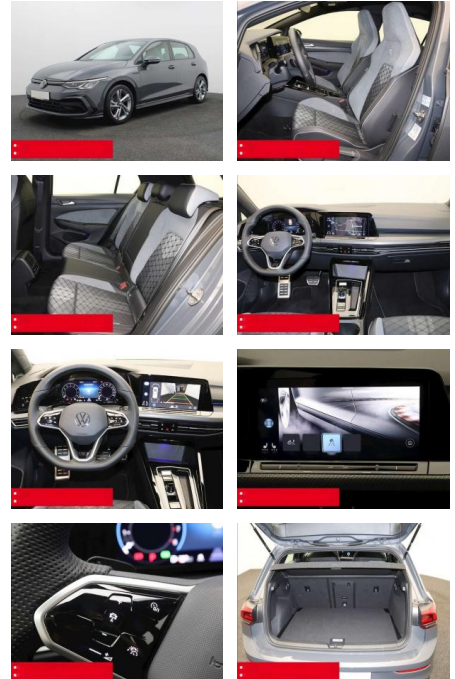

Ihr Ansprechpartner

Herr Patrick Korfmacher
E-Mail: info@auto-korfmacher.de
Telefon: 07822 8670870

Autohaus Korfmacher GmbH
Bundesstraße 1 - 77955 Ettenheim - Tel.: 07822 / 8670870

Volkswagen Golf 8 1.5 eTSI DSG R-Line BUSINESS

BS05-75434_Golf 8 R-Line Business

Erstzulassung:	Kilometer:	Farbe:	Leistung:	Kraftstoffart:	Verbr. komb.	CO2-Emission	CO2-Klasse (WLTP)
01.12.2023	22.120	Grau	110 kW / 150 PS	Benzin	5,7 l/100km	129 g/km	D

PREIS
29.560 €

FINANZIERUNGSBEISPIEL

Laufzeit: 72 Monate   Anzahlung: 25 %
Basis-Finanzierung:*   Mtl. Rate:
Zielraten-Finanzierung:** **256 €**

* Basisfinanzierung: Anzahlung: 7.390 Euro, Laufzeit: 72 Monate, Nettodarlehen: 22.170 Euro, Gesamtbetrag: 34.874 Euro, Zinssätze: 7.71% Sollz. (gebunden), 7.99% eff.
** Zielratenfinanzierung: Anzahlung: 7.390 Euro, Laufzeit: 72 Monate, Nettodarlehen: 22.170 Euro, Zielrate: 16.258 Euro, Gesamtbetrag: 35.701 Euro, Zinssätze: 7.71% Sollz. (gebunden), 7.99% eff.,

Vermittlung für: SANTANDER CONSUMER BANK
Repräsentatives Beispiel gem. § 17 Abs. 4 PAngV. Diese Finanzierungsangebote sind Beispiele. Gerne ermitteln wir für Sie Ihr individuelles Angebot.

Ausstattung

Sicherheit

- Anti-Blockiersystem ABS

- Zwischenverkauf und Irrtümer vorbehalten.

Multimedia

- Radio

Weiteres

- HIGHLIGHTS NAVIGATIONSSYSTEM DISCOVER MEDIA incl. Streaming und Internet
- LM-Felgen 17 VALENCIA TOP-SPORT-SITZE
- RÜCKFAHRKAMERA ASSISTENZ-SYSTEME
- ACC-ABSTANDSTEMPOMAT-ADAPTIVE CRUISE
- CONTROL FRONT ASSIST mit Fußgänger- und Radfahrererkennung Müdigkeitserkennung
- NOTBREMSASSISTENT SPURHALTE-ASSISTENT
- TRAVEL ASSIST VERKEHRSSZEICHENERKENNUNG
- Einparkhilfe PDC vorne und hinten
- INFOTAINMENT & MULTIMEDIA
- Handyvorbereitung Bluetooth mit FSE und Induktionsladen für Smartphones
- DAB-Digitaler Radioempfang 2 USB-C vorne

STÄNDIG ÜBER 15.000 FAHRZEUGE IM BESTAND!