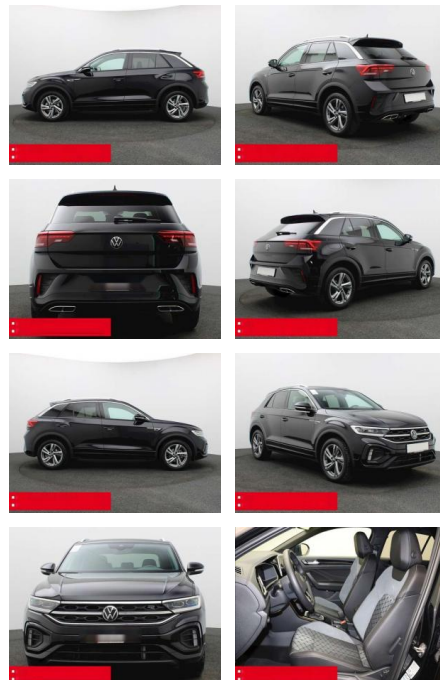

BS05-77016_GW050117..

Erstzulassung:	Kilometer:	Farbe:	Leistung:	Kraftstoffart:	Verbr. komb.	CO2-Emission	CO2-Klasse (WLTP)
01.01.2024	21.410	Schwarz	110 kW / 150 PS	Benzin	6,3 l/100km	142 g/km	E

PREIS
31.110 €