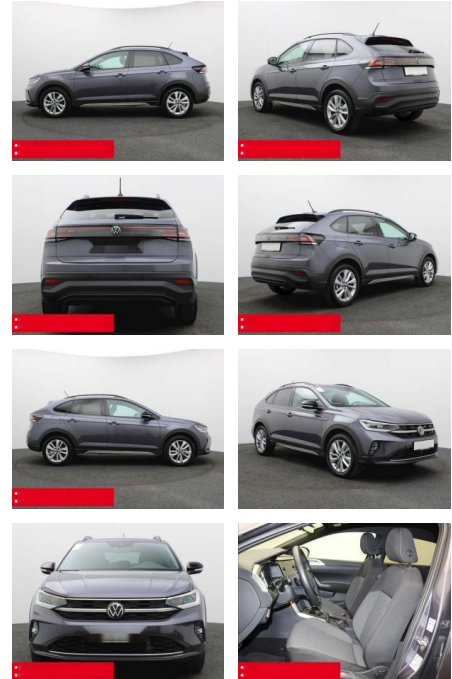

BS05-76427_Gangbohr..

Erstzulassung:	Kilometer:	Farbe:	Leistung:	Kraftstoffart:	Verbr. komb.	CO2-Emission	CO2-Klasse (WLTP)
01.01.2024	21.660	Grau	110 kW / 150 PS	Benzin	5,9 l/100km	134 g/km	D

PREIS
28.230 €