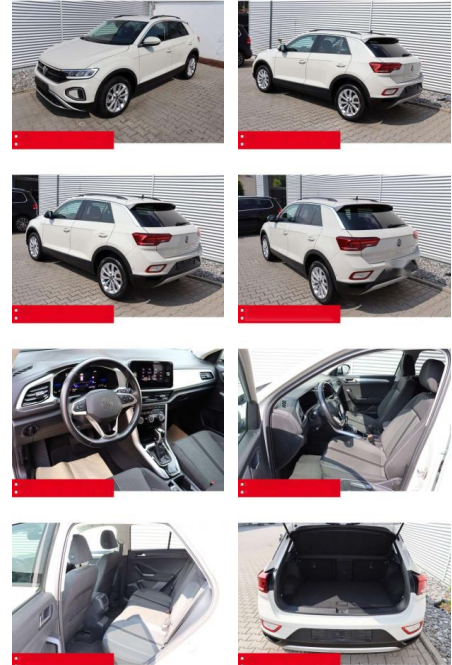

BS05-4702_GV Arg. Nr.:

Erstzulassung:	Kilometer:	Farbe:	Leistung:	Kraftstoffart:	Verbr. komb.	CO2-Emission	CO2-Klasse (WLTP)
01.05.2023	35.320	Grau	110 kW / 150 PS	Benzin	6,4 l/100km	144 g/km	E

PREIS
27.910 €