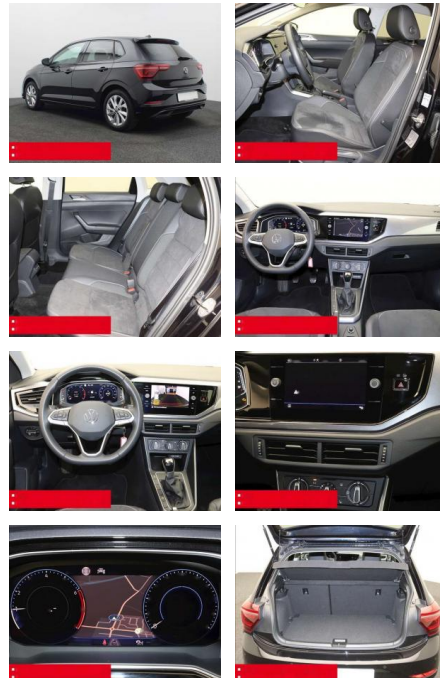

Volkswagen Polo 1.0 TSI Style NAVI ACC KAMERA

BS05-74628_Gewinnjahr: 2023

Erstzulassung:	Kilometer:	Farbe:	Leistung:	Kraftstoffart:	Verbr. komb.	CO2-Emission	CO2-Klasse (WLTP)
01.11.2023	21.960	Schwarz	70 kW / 95 PS	Benzin	5,2 l/100km	119 g/km	D

Ausstattung

Sicherheit

- Anti-Blockiersystem ABS

- Zwischenverkauf und Irrtümer vorbehalten.

Multimedia

- Radio

Weiteres

- HIGHLIGHTS Sondermodell STYLE
- NAVIGATIONSSYSTEM DISCOVER MEDIA incl. Streaming und Internet LM-Felgen 16
- PALERMO IQ.LIGHT - LED-Matrixscheinwerfer Sitzbezüge Stoff/ArtVelours RÜCKFAHRKAMERA ASSISTENZ-SYSTEME ACC-ABSTANDSTEMPOMAT-ADAPTIVE CRUISE CONTROL Berganfahr-Assistent Fernlichtassistent DYNAMIK LIGHT ASSIST (blendfreies FL) Müdigkeitserkennung NOTBREMSASSISTENT SPURHALTE-ASSISTENT TRAVEL ASSIST VERKEHRSSZEICHENERKENNUNG Fußgängererkennung Einparkhilfe PDC