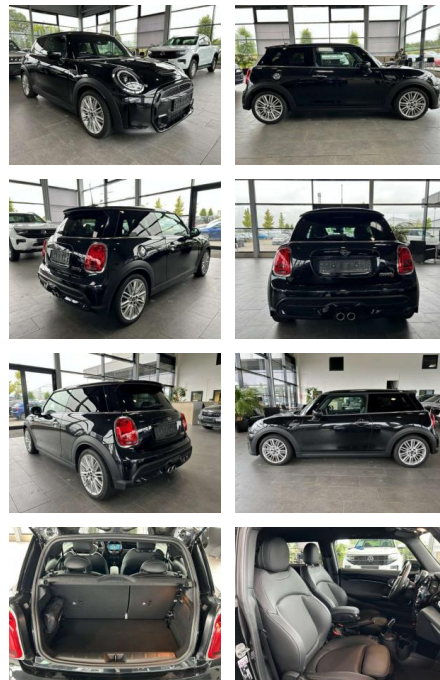

MINI Cooper S Classic Trim LED StlzhZG Leder

AR35-2840 **Angebotsnr.:**

Erstzulassung:	Kilometer:	Farbe:	Leistung:	Kraftstoffart:	Verbr. komb.	CO2-Emission	CO2-Klasse (WLTP)
01.12.2023	4.999	Schwarz	131 kW / 178 PS	Benzin	6,3 l/100km	144 g/km	E