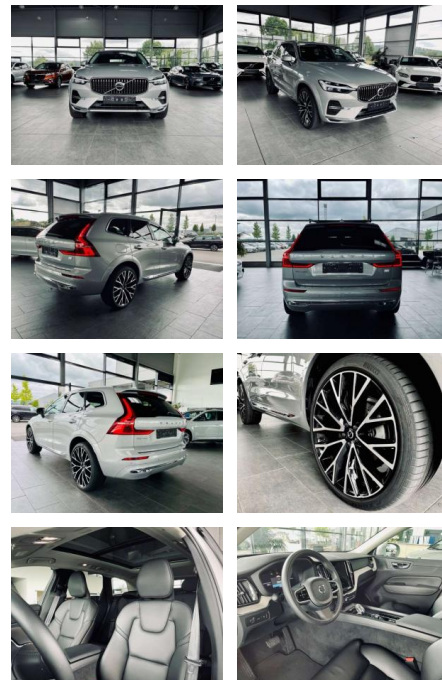

Volvo XC60 Inscription ReCharge AWD Pano

AR35-2220 **Angebotsnr.:**

Erstzulassung:	Kilometer:	Farbe:	Leistung:	Kraftstoffart:
01.12.2021	95.000	Silber	288 kW / 392 PS	Benzin

PREIS
44.980 €

FINANZIERUNGSBEISPIEL
Laufzeit: 72 Monate Anzahlung: 25 %
Basis-Finanzierung:* Mtl. Rate:
Zielraten-Finanzierung:** **390 €**