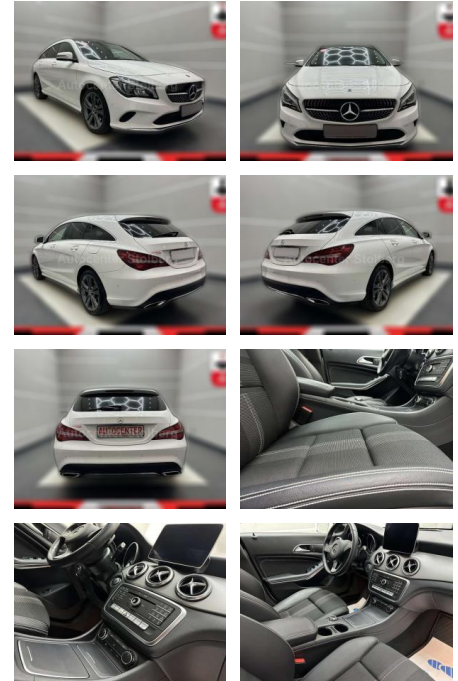

Mercedes-Benz CLA 200 CLA 200 "NAVI-CAM-PANO

AC15-11

Angebotsnr.:

Erstzulassung:	Kilometer:	Farbe:	Leistung:	Kraftstoffart:
01.04.2019	49.000	Weiß	115 kW / 156 PS	Benzin

PREIS
26.570 €

FINANZIERUNGSBEISPIEL