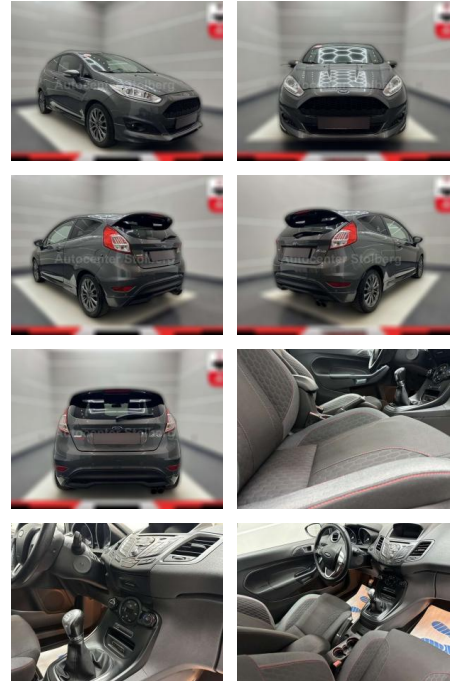

Angebotsnr.:

Erstzulassung:	Kilometer:	Farbe:	Leistung:	Kraftstoffart:
01.03.2017	112.000	grau	103 kW / 140 PS	Benzin

PREIS
11.010 €

FINANZIERUNGSBEISPIEL

Laufzeit: 72 Monate Anzahlung: 25 %
Basis-Finanzierung:* Mtl. Rate:
Zielraten-Finanzierung:** Mtl. **96 €**