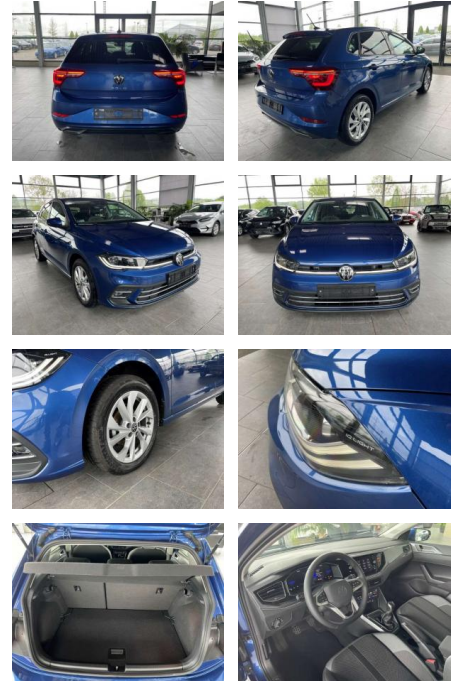

## Volkswagen Polo VI Style 1.0 LED ACC IQ Drive

AR35-0980 **Angebotsnr.:**

Erstzulassung:	Kilometer:	Farbe:	Leistung:	Kraftstoffart:	Verbr. komb.	CO2-Emission	CO2-Klasse (WLTP)
01.08.2023	20.100	Blau	70 kW / 95 PS	Benzin	5,5 l/100km	126 g/km	D

**PREIS**  
**20.260 €**