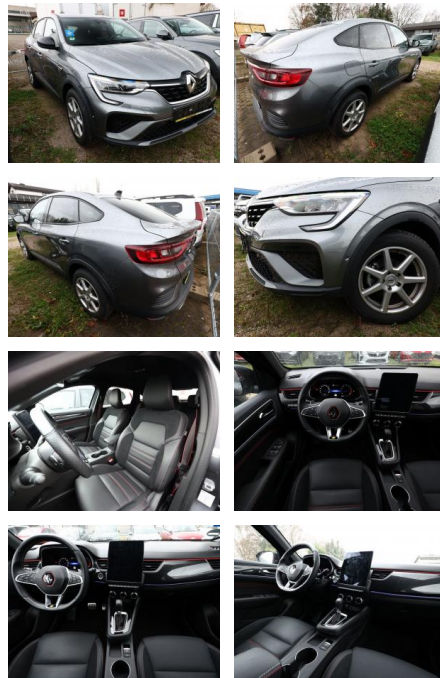

## Renault Arkana TCe 160 EDC R.S. Line Fast Track

AT27-GW-AZ54 **Angebotsnr.:**

Erstzulassung:	Kilometer:	Farbe:	Leistung:	Kraftstoffart:
22.12.2022	5.350	Grau	116 kW / 158 PS	Benzin

**PREIS**  
**27.180 €**