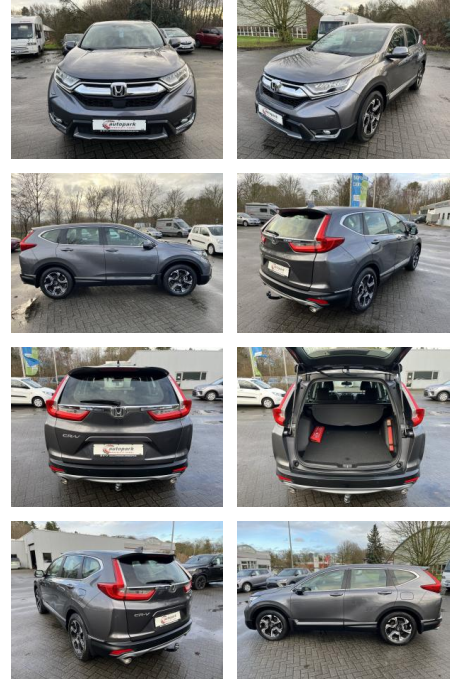

AH86-MB2412-~~Angebot~~

VERKAUFT

Erstzulassung: 31.07.2019 **Kilometer:** 42.200 **Farbe:** **Leistung:** 127 kW / 173 PS **Kraftstoffart:** Benzin

PREIS
26.460 €

FINANZIERUNGSBEISPIEL
Laufzeit: 72 Monate Anzahlung: 25 %
Basis-Finanzierung:* Mtl. Rate:
Zielraten-Finanzierung:** **230 €**