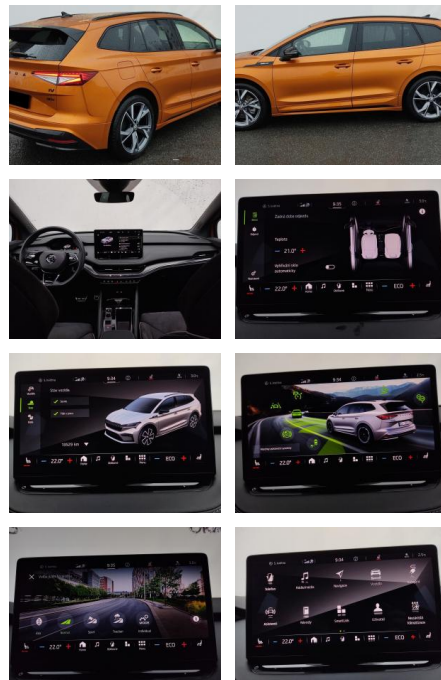

## Skoda Enyaq 80x SportLine 4x4 Garantie Matrix SH...

AH44-OKIM7736 Angebotsnr.:

Erstzulassung:	Kilometer:	Farbe:	Leistung:	Kraftstoffart:
23.08.2023	14.022	Gold	195 kW / 265 PS	Elektro

**PREIS**  
**45.520 €**