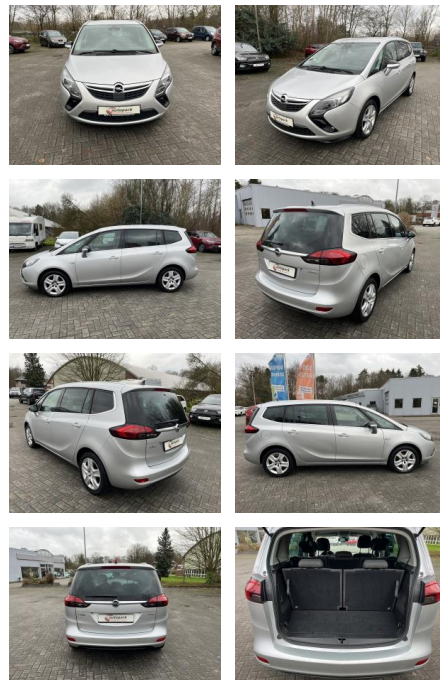

## Opel Zafira Tourer 1.4T Edition

AH86-MB2412-~~Angebot~~..

Erstzulassung:	Kilometer:	Farbe:	Leistung:	Kraftstoffart:
06.06.2016	92.100	Silber	103 kW / 140 PS	Benzin

**PREIS**  
**14.100 €**

### Besonderheiten

- Sitzausstattung: 7-Sitzer