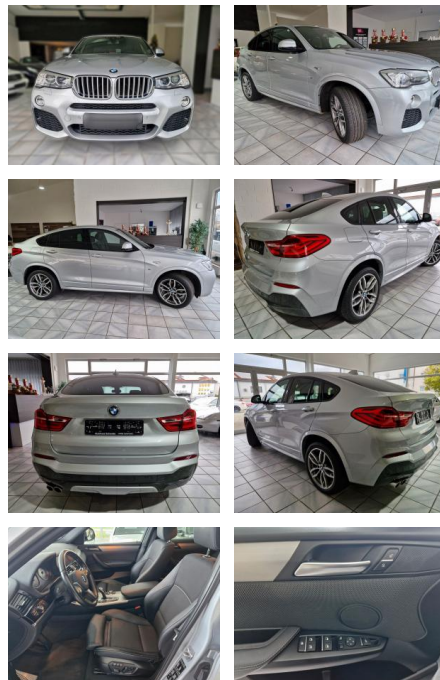

SO02-31-U36419 Angebotsnr.:

Erstzulassung:	Kilometer:	Farbe:	Leistung:	Kraftstoffart:	Verbr. komb.	CO2-Emission	CO2-Klasse (WLTP)
24.07.2017	119.187	Diverse	190 kW / 258 PS	Diesel	5,9 l/100km	156 g/km	