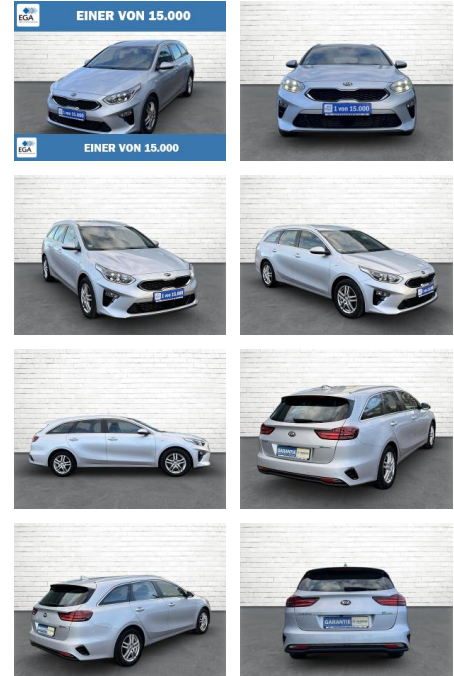

## Kia cee'd Sportswagon 1.6 CRDi Mild Hybrid Visio...

AB73-0041-831 **Angebotsnr.:**

Erstzulassung:	Kilometer:	Farbe:	Leistung:	Kraftstoffart:	Verbr. komb.	CO2-Emission	CO2-Klasse (WLTP)
14.07.2021	66.140	Silber	100 kW / 136 PS	Diesel	5,1 l/100km	132 g/km	D