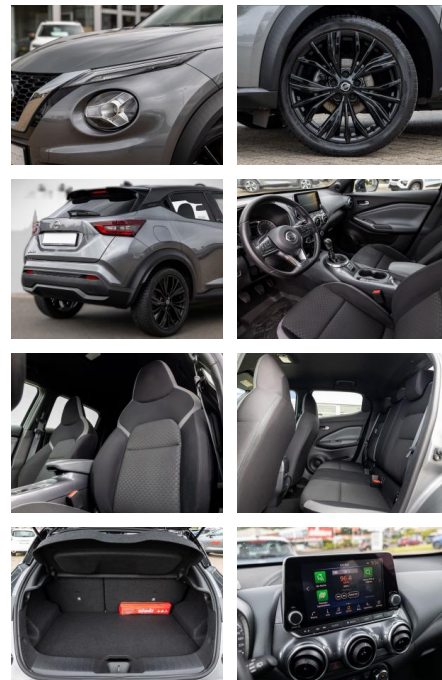

Nissan Juke Enigma Voll-LED Klimaautomatik

RS04-15884 **Angebotsnr.:**

Erstzulassung:	Kilometer:	Farbe:	Leistung:	Kraftstoffart:
28.02.2021	60.872	Diverse	84 kW / 114 PS	Benzin

PREIS
18.590 €

FINANZIERUNGSBEISPIEL
Laufzeit: 72 Monate Anzahlung: 25 %
Basis-Finanzierung:* Mtl. Rate:
Zielraten-Finanzierung:** **161 €**