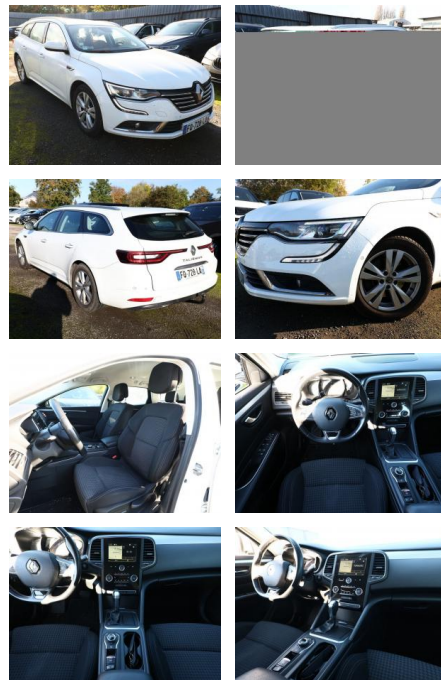

AT27-GW-ABO2024-01-01

Erstzulassung:	Kilometer:	Farbe:	Leistung:	Kraftstoffart:
12.06.2020	78.600	Weiß	118 kW / 160 PS	Diesel

PREIS
20.470 €

FINANZIERUNGSBEISPIEL

Laufzeit: 72 Monate Anzahlung: 25 %
Basis-Finanzierung:* Mtl. Rate:
Zielraten-Finanzierung:** **178 €**