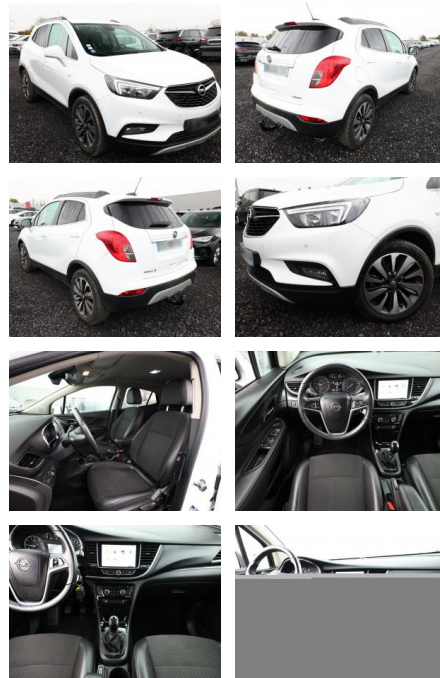

AT27-GW-AGL 030 gebotsnr.:

Erstzulassung:	Kilometer:	Farbe:	Leistung:	Kraftstoffart:
31.10.2017	73.100	Diverse	103 kW / 140 PS	Benzin

PREIS
14.140 €

FINANZIERUNGSBEISPIEL

Laufzeit: 72 Monate Anzahlung: 25 %
Basis-Finanzierung:* Mtl. Rate:
Zielraten-Finanzierung:** **123 €**