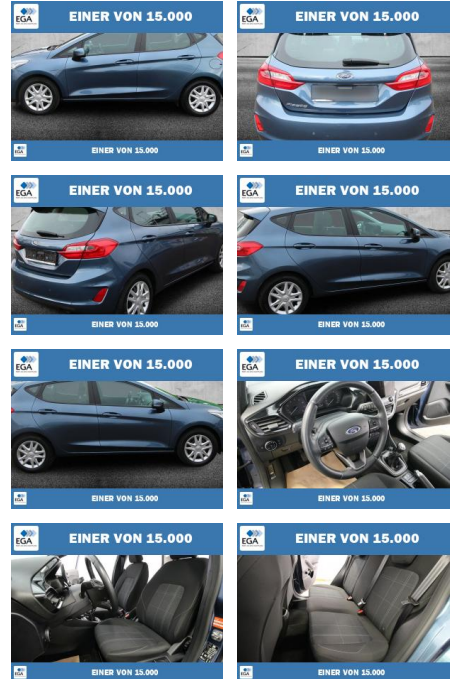

PW01-28730-123 Angebotsnr.:

Erstzulassung:	Kilometer:	Farbe:	Leistung:	Kraftstoffart:
01.11.2020	60.908	Blau	55 kW / 75 PS	Benzin

PREIS	FINANZIERUNGSBEISPIEL	
13.790 €	Laufzeit: 72 Monate	Anzahlung: 25 %
	Basis-Finanzierung:**	Mtl. Rate:
	Zielraten-Finanzierung:**	120 €