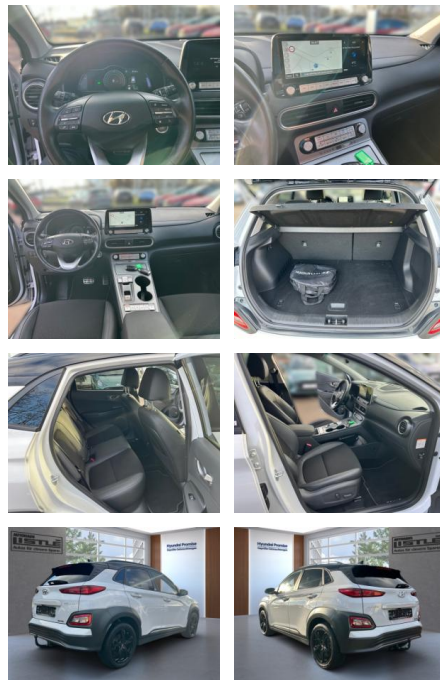

Ihr Ansprechpartner

Herr Patrick Korfmacher
E-Mail: info@auto-korfmacher.de
Telefon: 07822 8670870

Autohaus Korfmacher GmbH
Bundesstraße 1 - 77955 Ettenheim - Tel.: 07822 / 8670870

Hyundai Kona Premium Elektro 2WD HUD Navi

AL33-J004772 Angebotsnr.:

Erstzulassung:	Kilometer:	Farbe:	Leistung:	Kraftstoffart:	Reichweite elektr. (WLTP)
01.06.2020	33.589		150 kW / 204 PS	Elektro	484 km

PREIS
28.700 €

FINANZIERUNGSBEISPIEL

Laufzeit: 72 Monate   Anzahlung: 25 %
Basis-Finanzierung:*   Mtl. Rate:
Zielraten-Finanzierung:** **249 €**

* Basisfinanzierung: Anzahlung: 7.175 Euro, Laufzeit: 72 Monate, Nettodarlehen: 21.525 Euro, Gesamtbetrag: 33.860 Euro, Zinssätze: 7.71% Sollz. (gebunden), 7.99% eff.
** Zielratenfinanzierung: Anzahlung: 7.175 Euro, Laufzeit: 72 Monate, Nettodarlehen: 21.525 Euro, Zielrate: 15.785 Euro, Gesamtbetrag: 34.662 Euro, Zinssätze: 7.71% Sollz. (gebunden), 7.99% eff.,

Vermittlung für: SANTANDER CONSUMER BANK
Repräsentatives Beispiel gem. § 17 Abs. 4 PAngV. Diese Finanzierungsangebote sind Beispiele. Gerne ermitteln wir für Sie Ihr individuelles Angebot.

Ausstattung

Weiteres

- Getriebe
- Automatik
- Technik
- Bordcomputer
- Start-Stop-Automatik
- Schaltwippen
- Waermepumpe
- Assistenten
- Totwinkel-Assistent
- Müdigkeitserkennung
- Verkehrszeichenerkennung
- Regensensor
- Fernlichtassistent
- Lichtsensor
- Notbremsassistent
- Berganfahrassistent
- Spurhalteassistent
- Abstandsregeltempomat
- Abstands-/Kollisionswarner
- Komfort

- Klimaautomatik
- Servolenkung
- Zentralverriegelung
- Elektrischer Fensterheber
- Sitzheizung
- Elektrische Aussenspiegel
- Teilbare Ruecksitzlehne
- Multifunktionslenkrad
- Keyless Go Startfunktion
- Elektrische Sitze
- Innenspiegel autom. abblendbar
- Mittelarmlehne
- ParkDistanceControl vorne und hinten
- Keyless Entry
- Lordosenstütze
- Lederlenkrad
- Klimaautomatik-2-Zonen
- Funkfernbedienung
- Sicht
- LED-Hauptscheinwerfer
- LED-Tagfahrlicht

- HEAD-UP-Display
- LED-Rueckleuchten
- Scheinwerferregulierung
- Colorverglasung
- Aussenspiegel beheizbar
- Rückfahrkamera
- Sicherheit
- ABS
- Airbag
- Beifahrer-Airbag
- Wegfahrsperr
- Seitenairbags
- Alarmanlage
- ESP
- Antriebsschlupfregelung
- Reifendruckkontrolle
- Traktionskontrolle
- Kopfairbag
- Kindersitzbefestigung
- Notrufsystem
- Pannenkitt

STÄNDIG ÜBER 15.000 FAHRZEUGE IM BESTAND!