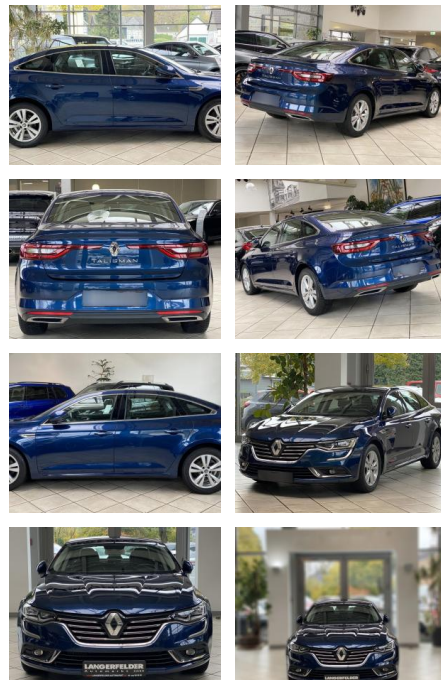

Renault Talisman 1.6 Intens

LA05-221-2561A **Angebotsnr.:**

Erstzulassung:	Kilometer:	Farbe:	Leistung:	Kraftstoffart:
24.10.2017	32.208	Diverse	110 kW / 150 PS	Benzin

PREIS
19.260 €

FINANZIERUNGSBEISPIEL

Laufzeit: 72 Monate Anzahlung: 25 %
Basis-Finanzierung:* Mtl. Rate:
Zielraten-Finanzierung:** **167 €**

Weiteres

- Start Stop Automatik
- Renault Talisman 221-256146
- * **Highlight's:**

- * * TÜV AU und Service frisch zur Übergabe * Automatik Getriebe * Navigationssystem * Apple Carplay * Tempomat * Teillederausstattung * Massagesitz * Einparkhilfe vorne und hinten * Rückfahrkamera * Leichtmetallräder mi Allwetterbereifung (mit Schneesymbol) Innen: * Fensterheber elektrisch vorn + hinten * Isofix-Aufnahmen für Kindersitz * Klimaautomatik 2-Zonen mit autom. Umluft-Control * Sitzheizung vorn * Lenkrad (Leder) * Mittelarmlehne vorn mit Ablagefach * Rücksitzbank geteilt/klappbar (1/3-2/3) * Sitzbezug / Polsterung: Kunstleder / Stoff
- Infotainment & Kommunikation: * Freisprecheinrichtung Bluetooth * USB-Anschluss inkl. AUX-IN-Anschluss und SD-Karten-Schnittstelle * Audiosystem 3D Sound by Arkamys Sicherheit & Assistenz: