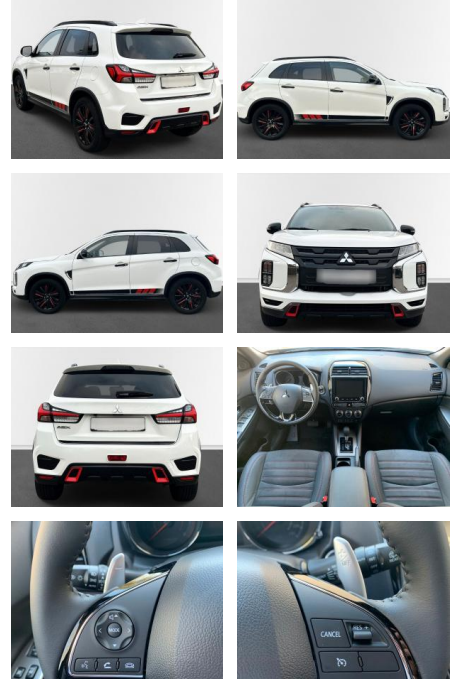

Ihr Ansprechpartner

Herr Patrick Korfmacher
E-Mail: info@auto-korfmacher.de
Telefon: 07822 8670870

Autohaus Korfmacher GmbH
Bundesstraße 1 - 77955 Ettenheim - Tel.: 07822 / 8670870

Mitsubishi ASX Spirit+ Navi, LED, Kamera, SHZ,

AN17-41009558 Angebotsnr.:

Erstzulassung:	Kilometer:	Farbe:	Leistung:	Kraftstoffart:	Verbr. komb.	CO2-Emission	CO2-Klasse (WLTP)
24.11.2020	62.282	Diverse	110 kW / 150 PS	Benzin	7,8 l/100km	176 g/km	E

PREIS
23.990 €

FINANZIERUNGSBEISPIEL

Laufzeit: 72 Monate   Anzahlung: 25 %
Basis-Finanzierung:*   Mtl. Rate:
Zielraten-Finanzierung:** **208 €**

* Basisfinanzierung: Anzahlung: 5.998 Euro, Laufzeit: 72 Monate, Nettodarlehen: 17.993 Euro, Gesamtbetrag: 28.303 Euro, Zinssätze: 7.71% Sollz. (gebunden), 7.99% eff.
** Zielratenfinanzierung: Anzahlung: 5.998 Euro, Laufzeit: 72 Monate, Nettodarlehen: 17.993 Euro, Zielrate: 13.195 Euro, Gesamtbetrag: 28.974 Euro, Zinssätze: 7.71% Sollz. (gebunden), 7.99% eff.,

Vermittlung für: SANTANDER CONSUMER BANK
Repräsentatives Beispiel gem. § 17 Abs. 4 PAngV. Diese Finanzierungsangebote sind Beispiele. Gerne ermitteln wir für Sie Ihr individuelles Angebot.

Ausstattung

Sicherheit

- Reifendruckkontrollsystem
- Totwinkel-Assistent

Multimedia

- USB
- Sprachsteuerung
- Touchscreen

Komfort

- Berganfahrassistent
- Lederlenkrad
- Keyless Entry

Weiteres

- Schaltwippen
- Start Stop Automatik
- Autokauf ist Vertrauenssache. Getreu diesem Motto werden alle Fahrzeuge vor Auslieferung auf Herz und Nieren geprüft. So wie dieser Mitsubishi ASX

*Aussenausstattung:

- *
- Rallyeart Designpaket
- abnehmbare AHK (wird vor Auslieferung neu montiert)
- LED Frontscheinwerfer (Bi-LED)
- LED-Nebelscheinwerfer
- LED-Rückleuchten
- LED-Tagfahrlicht
- LED-Blinkleuchten in den Außenspiegeln
- Außenspiegel elektr. einstell-/beheiz-/anklappbar
- 18" Leichtmetallfelgen
- Scheiben ab B-Säule stark abgedunkelt (Privacy Glass)
- Dachreling in Schwarz
- Kotflügelblende in Chrom-Optik
- Kühlergrill in Chrom-Optik/Klavierlack-Schwarz
- *Innenausstattung:
- *

• Sitzheizung vorn

- 2-stufig
- Multifunktionslenkrad
- Sport-Pedalerie
- Mittelarmlehne vorn
- mit Deckelfach
- Dachhimmel in Schwarz
- Lüftungsdüsen mit Blenden in Klavierlack-Optik
- 6 Lautsprecher
- Fahrersitz höhenverstellbar
- 7 Airbags
- Klimaautomatik
- Rücksitzlehne im Verhältnis 60:40 geteilt umklappbar
- Innenspiegel automatisch abblendend
- Scheibenheber vorn und hinten elektrisch
- Scheibenheberverkleidung in Silber-Optik
- Sitzbezüge:
- Mikrofaser-Kunstleder-Kombination in

STÄNDIG ÜBER 15.000 FAHRZEUGE IM BESTAND!