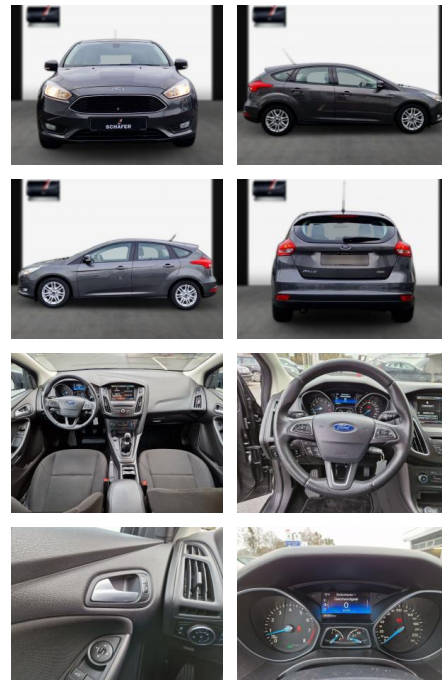

SA13-5FY1323Angebotsnr.:

| Erstzulassung: | Kilometer: | Farbe: | Leistung: | Kraftstoffart: |
|----------------|------------|---------|----------------|----------------|
| 24.09.2015 | 94.900 | Diverse | 92 kW / 125 PS | Benzin |