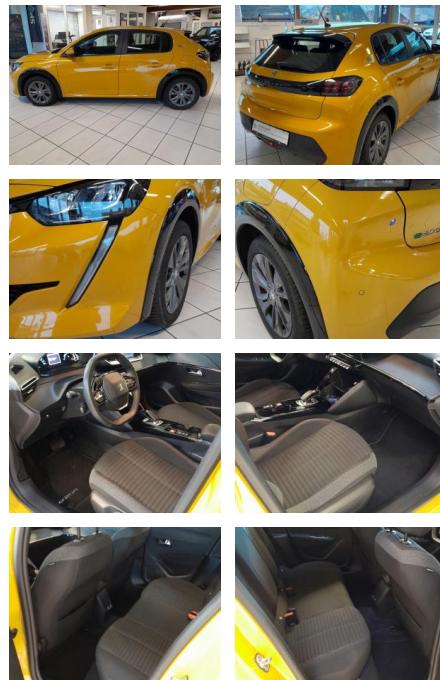

SD05-128 104368 Angebotsnr.:

Erstzulassung:	Kilometer:	Farbe:	Leistung:	Kraftstoffart:
24.11.2021	19.400	Diverse	100 kW / 136 PS	Elektro

PREIS
19.670 €

FINANZIERUNGSBEISPIEL
Laufzeit: 72 Monate Anzahlung: 25 %
Basis-Finanzierung:* Mtl. Rate:
Zielraten-Finanzierung:** **171 €**