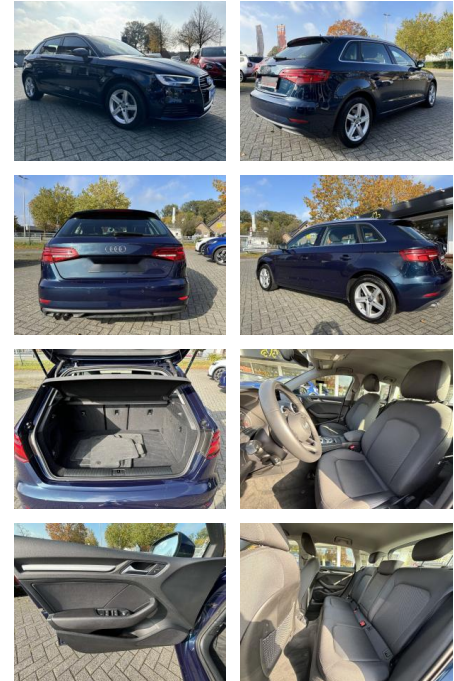

Audi A3 basis Sportback 35 TDI

WS04-M_Wa7246940tsnr.:

Erstzulassung:	Kilometer:	Farbe:	Leistung:	Kraftstoffart:	Verbr. komb.	CO2-Emission	CO2-Klasse (WLTP)
25.08.2019	39.727	Diverse	110 kW / 150 PS	Diesel	6,0 l/100km	157 g/km	F