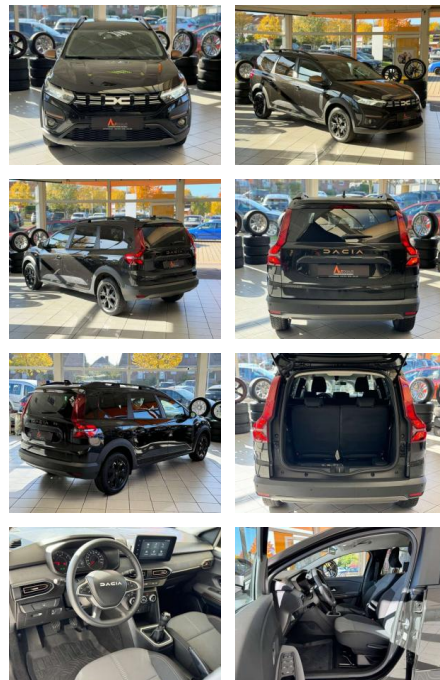

## Dacia Jogger Extreme TCE

CC03-2670 **Angebotsnr.:**

Erstzulassung:	Kilometer:	Farbe:	Leistung:	Kraftstoffart:
01.01.2024	21.654	Schwarz	81 kW / 110 PS	Benzin

**PREIS**  
**22.050 €**

**FINANZIERUNGSBEISPIEL**  
Laufzeit: 72 Monate      Anzahlung: 25 %  
Basis-Finanzierung:\*      Mtl. Rate:  
Zielraten-Finanzierung:\*\* **191 €**