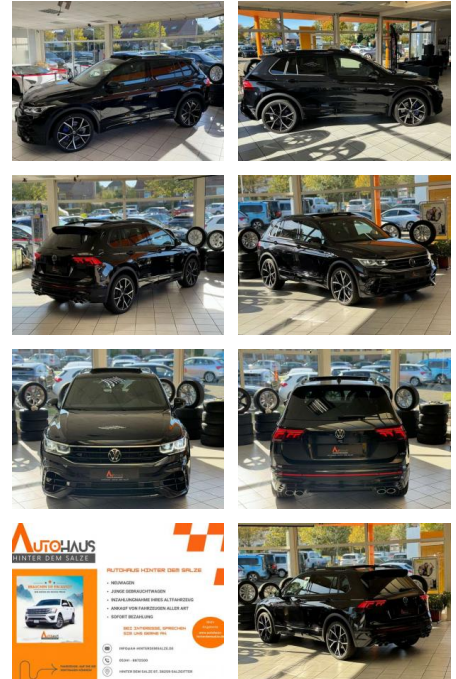

CC03-07862 **Angebotsnr.:**

Erstzulassung:	Kilometer:	Farbe:	Leistung:	Kraftstoffart:	Verbr. komb.	CO2-Emission	CO2-Klasse (WLTP)
01.03.2023	18.993	Schwarz	235 kW / 320 PS	Benzin	8,1 l/100km	186 g/km	G