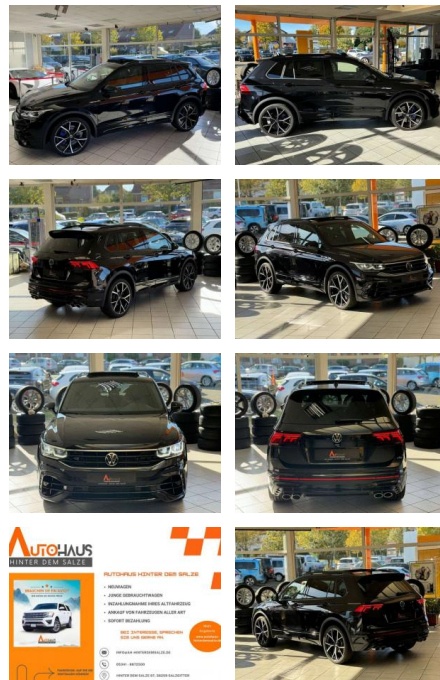

CC03-07862 **Angebotsnr.:**

Erstzulassung:	Kilometer:	Farbe:	Leistung:	Kraftstoffart:	Verbr. komb.	CO2-Emission	CO2-Klasse (WLTP)
01.03.2023	18.993	Schwarz	235 kW / 320 PS	Benzin	8,1 l/100km	186 g/km	G

- 5x21 (Estoril
- schwarz glanzgedreht)
- Panorama Schiebe-/Hebedach vorn elektrisch
- mit Panoramadach hinten
- Perleffekt-Lackierung
- Reifen-Reparaturkit (Tire Mobility Set)
- Rückfahrkamera (Rear View)
- Winterbereifung zusätzlich (Kundenangabe erforderlich) Weitere Ausstattung: 3-Punkt-Sicherheitsgurt hinten mitte
- Abbiege- und Allwetterlicht / Schlechtwetter-Licht
- Airbag Fahrer-/Beifahrerseite
- Beifahrerairbag abschaltbar
- Knieairbag Fahrerseite
- Ambiente-Beleuchtung (30 Farben)
- Anzeige für Waschwasserstand
- App-Connect inkl. App-Connect Wireless (Apple CarPlay)