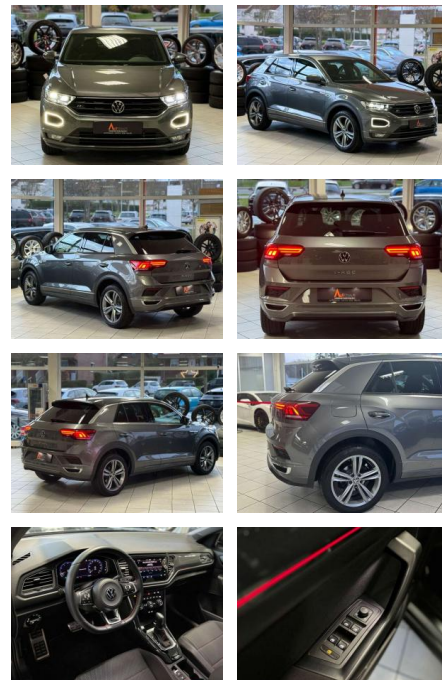

## Volkswagen T-Roc Sport1.5 TSI\*R-LINE\*AHK\*RFK\*ACC...

CC03-4427    **Angebotsnr.:**

Erstzulassung:	Kilometer:	Farbe:	Leistung:	Kraftstoffart:	Verbr. komb.	CO2-Emission	CO2-Klasse (WLTP)
01.10.2020	56.916	Grau	110 kW / 150 PS	Benzin	5,2 l/100km	119 g/km	D