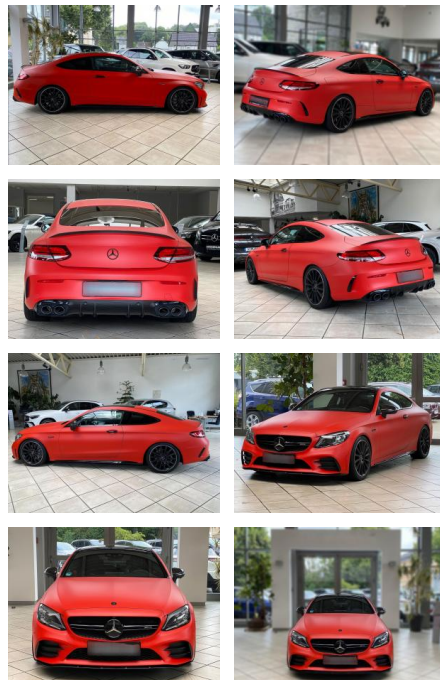

LA05-XX - 932655 **Angebotsnr.:**

Erstzulassung:	Kilometer:	Farbe:	Leistung:	Kraftstoffart:
25.07.2019	74.774	Diverse	287 kW / 390 PS	Benzin

PREIS
55.830 €

FINANZIERUNGSBEISPIEL
Laufzeit: 72 Monate Anzahlung: 25 %
Basis-Finanzierung:* Mtl. Rate:
Zielraten-Finanzierung:** **484 €**