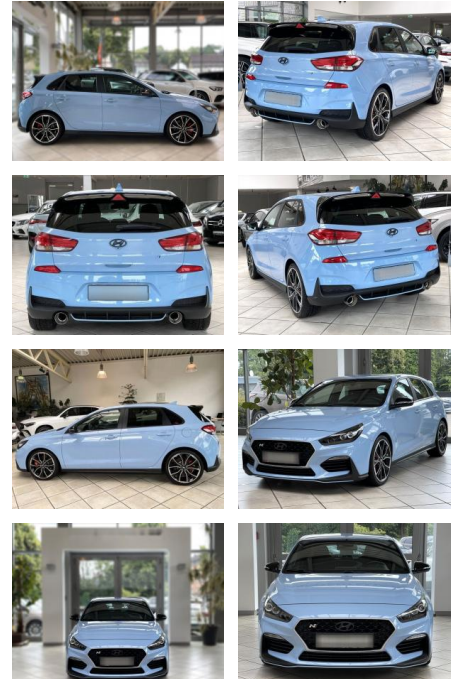

## Hyundai i30 N

LA05-28 - 0039 Angebotnr.:

Erstzulassung:	Kilometer:	Farbe:	Leistung:	Kraftstoffart:
25.05.2018	80.165	Diverse	202 kW / 275 PS	Benzin

**PREIS**  
**25.960 €**

**FINANZIERUNGSBEISPIEL**  
Laufzeit: 72 Monate      Anzahlung: 25 %  
Basis-Finanzierung:\*      Mtl. Rate:  
Zielraten-Finanzierung:\*\* **225 €**