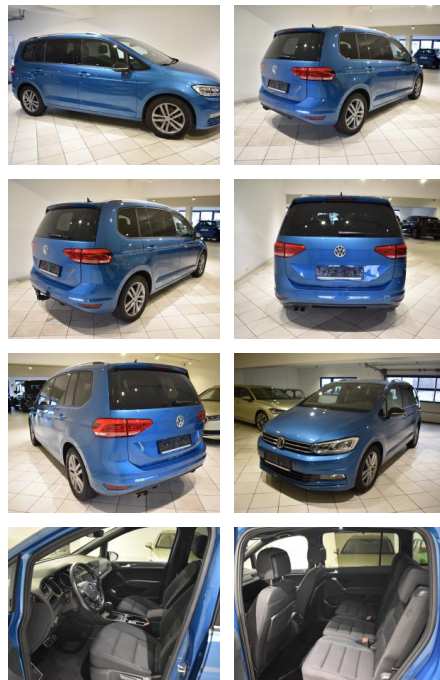

AH44-ATS44116 Angebotsnr.:

VERKAUFT

Erstzulassung: 09.04.2020 **Kilometer:** 44.278 **Farbe:** Blau **Leistung:** 110 kW / 150 PS **Kraftstoffart:** Diesel

PREIS
31.620 €

FINANZIERUNGSBEISPIEL
Laufzeit: 72 Monate Anzahlung: 25 %
Basis-Finanzierung:* Mtl. Rate:
Zielraten-Finanzierung:** **274 €**