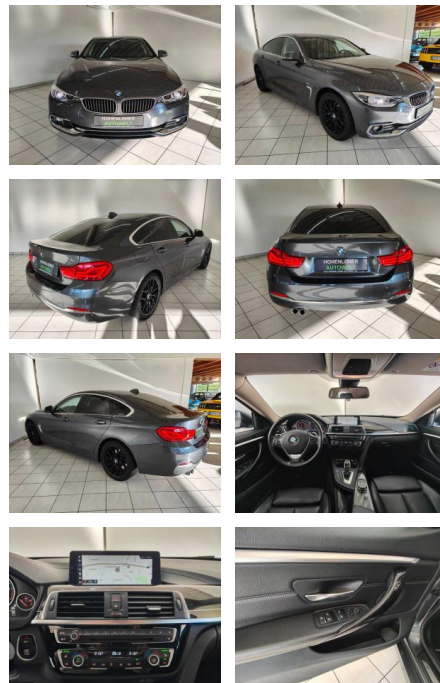

## BMW 430 Gran Coupe 430 d xDrive Luxury Line

HA14-H22658 **Angebotsnr.:**

Erstzulassung:	Kilometer:	Farbe:	Leistung:	Kraftstoffart:	Verbr. komb.	CO2-Emission	CO2-Klasse (WLTP)
01.11.2017	72.646	Grau	190 kW / 258 PS	Benzin	5,3 l/100km	140 g/km	E

**PREIS**  
**30.950 €**