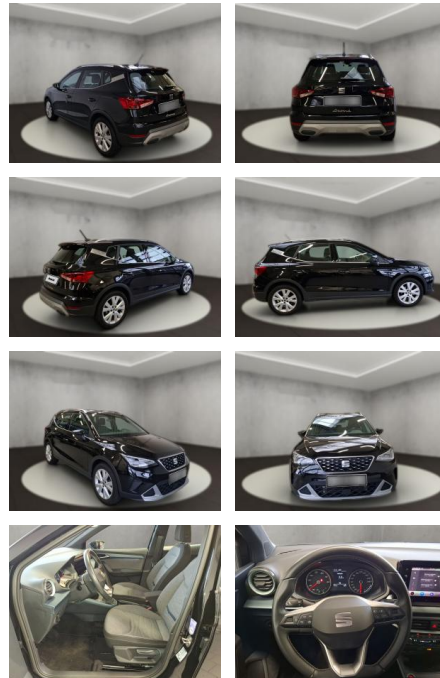

| Erstzulassung: | Kilometer: | Farbe: | Leistung: | Kraftstoffart: |
|----------------|------------|---------|----------------|----------------|
| 20.09.2022 | 17.712 | Schwarz | 81 kW / 110 PS | Benzin |