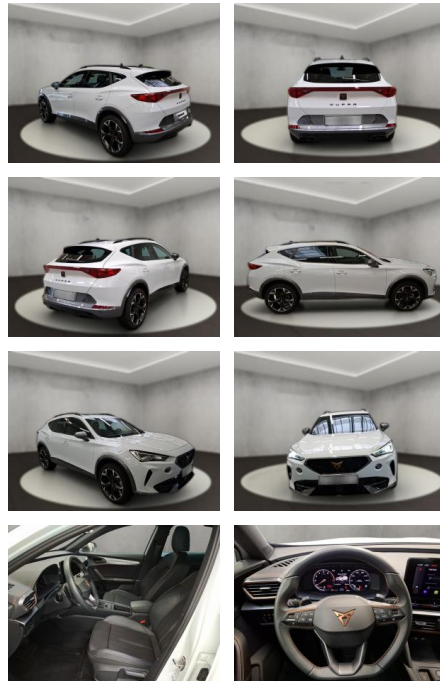

Erstzulassung:	Kilometer:	Farbe:	Leistung:	Kraftstoffart:
14.06.2023	28.130	Weiß	110 kW / 150 PS	Benzin

PREIS
29.980 €

FINANZIERUNGSBEISPIEL
Laufzeit: 72 Monate Anzahlung: 25 %
Basis-Finanzierung:* Mtl. Rate:
Zielraten-Finanzierung:** **260 €**