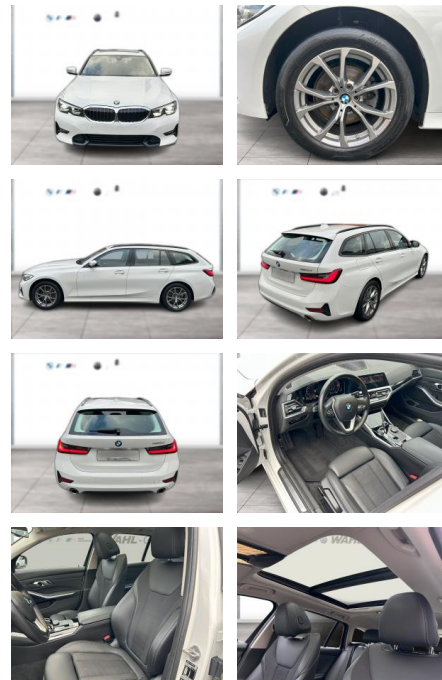

BMW 320d Touring Sport Line Panorama Navi

WG09-232164 Angebotsnr.:

Erstzulassung:	Kilometer:	Farbe:	Leistung:	Kraftstoffart:
01.10.2021	112.890	Weiß	140 kW / 190 PS	Diesel

PREIS
28.420 €

FINANZIERUNGSBEISPIEL