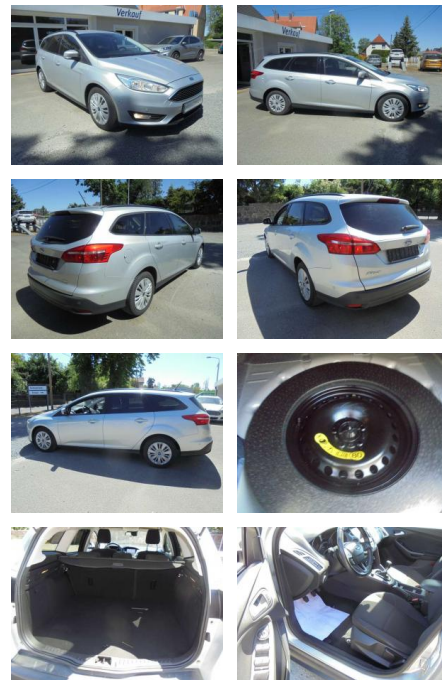

## Ford Focus Business, Navi, PPS, beheizbare

KS05-6HE7120ABgebotsnr.:

Erstzulassung:	Kilometer:	Farbe:	Leistung:	Kraftstoffart:
01.01.2018	116.742	Silber	92 kW / 125 PS	Benzin

**PREIS**  
**11.750 €**