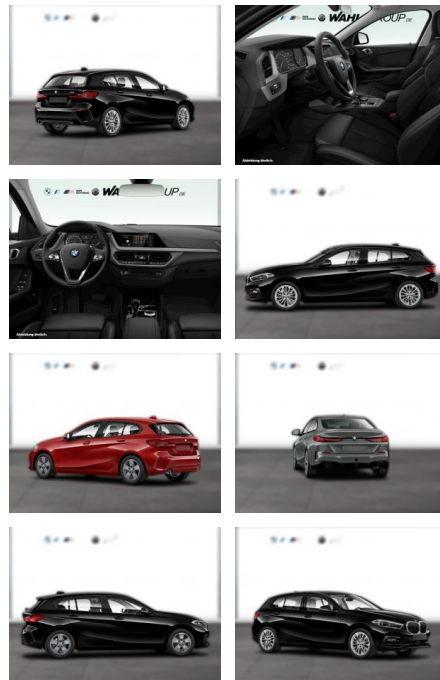

BMW 116d ADVANTAGE DKG LC PLUS SPORTSITZE

WG05-214881 Angebotsnr.:

Erstzulassung:	Kilometer:	Farbe:	Leistung:	Kraftstoffart:
01.03.2020	68.900	Schwarz	85 kW / 116 PS	Diesel

PREIS
22.240 €

FINANZIERUNGSBEISPIEL